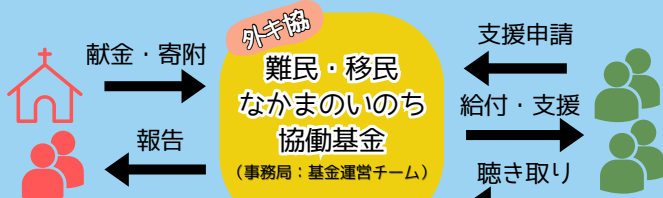

外キ協からの
協力お願い

難民・移民

なかまのいのち協働基金

いま日本に暮らす難民・移民の人たちは、とても厳しい状況で生きていかざるを得ません。なぜなら、2023年6月に成立した「入管難民法」の改悪、2024年6月に成立した「育成就労法」「永住取り消し法」「マイナンバーカードとの一体化法」の影響を受けて、衣食住などの生活者としての最低限の権利や医療・教育・労働の権利が保障されないまま、ますます過酷な生活を余儀なくされているからです。特に、難民申請中や在留資格を失った不安定な状況下で、子どもたちは必要な教育や医療が受けることができません。

わたしたちは、昨年実施した「緊急基金」に寄せられた子どもたちをめぐる深刻な状況に直面し、外国人のなかまたち・子どもたちのいのちと生活を支えるために、第二次プロジェクトとして今年もこの取り組みを続けることにしました。「緊急基金」では、140の教会・団体や延べ260人の個人が1,000万円もの献金を寄せてくださいました。この経験に励まされて、今年もみなさまの想いと献金を、一人でも多くの方々に届けたいと思います。ぜひこの小さな歩みにご賛同・ご協力ください。

子ども支援

全国から寄せられる献金を「子ども支援」として届けます。難民申請者・仮放免者・未登録外国人の子どもたちを対象にし、育児支援金・就学支援金として子どもの親・保護者に「子ども一人につき3万円」を支援していきます。

医療保険がなく、
子どもの病気の治療
ができません。

仮放免中で働かず収入がない。来年小学校1年生になる子どもの学用品、中学生の制服代や通学費や修学旅行の費用なども足りません。

※食料やミルクやオムツ代、学用品や衣服の費用など、子どもにかかる日々の暮らしに必要な食費や生活費がなく、困窮している世帯が多くあります。

目標金額 400万円

<2024年10月から2025年9月まで>

- ●支援対象者：仮放免中・難民申請中・在留資格のない子ども
- ●支援内容：一人3万円ずつ支援
  (育児支援・就学支援として、学用品購入や就学費・生活費・医療費など)

●オンライン講座

昨年の「緊急基金」で協働してくれたパートナー支援団体の実務者を講師としてお招きし、「難民・移民と共に生きるオンライン入門講座」を年4回開催します。難民申請者らの現状、必要とされる支援のノウハウなどをわかりやすくお話しいたします。

●ここのか祈禱会・ニュースなど

オンラインによる「ここのか祈禱会」(入門講座のない月の9日)で、全国のなかまたちと祈りを合わせます。そして、『難民・移民なかまレター』を発行し、活動報告や難民申請者・仮放免者・未登録外国人の窮状を、教会や日本社会に広く発信していきます。また、子ども支援以外の「緊急支援」や同行支援などのご相談もできます。

献金はこちらへ

●送金先

<ゆうちょ銀行>

ゆうちょ振替：00190-4-119379 口座名：外キ協

<ゆうちょ口座以外からのお振り込み>

ゆうちょ銀行〇一九店(ゼロイチキョウ店)

口座番号：0119379 口座種別：当座

口座名：ガイキキョウ

●送金の際のお願い

送金されましたら「基金運営」チームのメールアドレス (nanminkikin@gmail.com) に、メールを送ってください。

その際に必ず①「難民基金」、②お名前、③ご住所、④お名前の公表の可否、⑤領収書の要否をご記入ください。

【主催・問い合わせ】 外国人住民基本法の制定を求める全国キリスト教連絡協議会(外キ協)

〒169-0051 東京都新宿区西早稲田2-3-18 日本キリスト教会館52号室 電話(03)3203-7575 FAX(03)3202-4977

<基金専用窓口> E-mail: nanminkikin@gmail.com 「基金運営」チーム

賛同